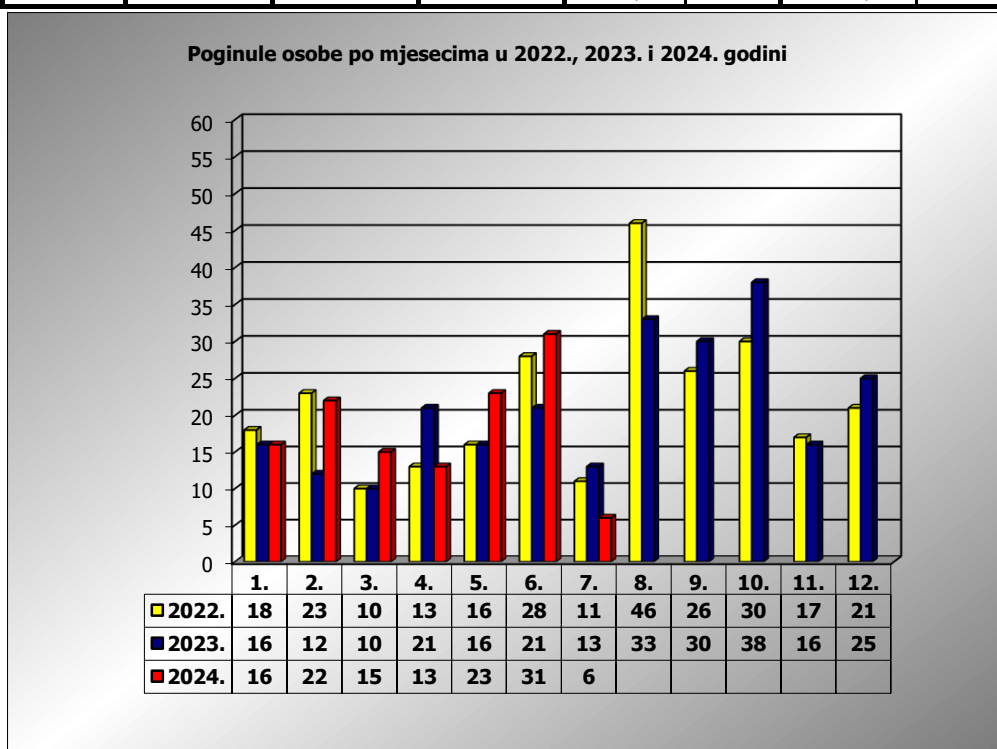

**PRIKAZ POGINULIH OSOBA U PROMETNIM NESREĆAMA U 2024.
GODINI U REPUBLICI HRVATSKOJ PO MJESECIMA
(usporedba s 2022. i 2023. godinom)**

mjesec	poginuli			2024./2022.		2024./2023.	
	2022. g.	2023. g.	2024. g.				
siječanj	18	16	16	-11,1%	-2	0,0%	0
veljača	23	12	22	-4,3%	-1	83,3%	10
ožujak	10	10	15	50,0%	5	50,0%	5
travanj	13	21	13	0,0%	0	-38,1%	-8
svibanj	16	16	23	43,8%	7	43,8%	7
lipanj	28	21	31	10,7%	3	47,6%	10
srpanj	11	13	6	-45,5%	-5	-53,8%	-7
kolovoz	46	33					
rujan	26	30					
listopad	30	38					
studen	17	16					
prosinac	21	25					

I - III	51	38	53	3,9%	2	39,5%	15
I - VI	108	96	120	11,1%	12	25,0%	24
I - VII	119	109	126	5,9%	7	15,6%	17

VII. mjesec - podaci s danom 11.07.2022., 2023. i 2024.